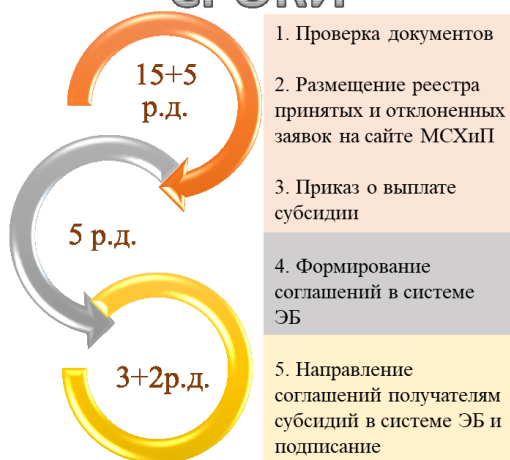

СРОКИ

Отклонение заявки

Отсутствие в текущем финансовом году лимитов бюджетных обязательств на предоставление субсидий по данному направлению государственной поддержки	
Несоответствие участника отбора требованиям Порядка	
Непредставление или представление не в полном объеме документов	
Установление факта недостоверности информации, содержащейся в представленных документах, в т.ч. информации о месте нахождения	
Подача заявления после даты и (или) времени, определенных для подачи заявления	

В случае возмещения **более 30%** затрат получателей средств на закладку, уход за многолетними насаждениями доплата в текущем финансовом году части суммы, причитающейся Субсидии **не предоставляются!**